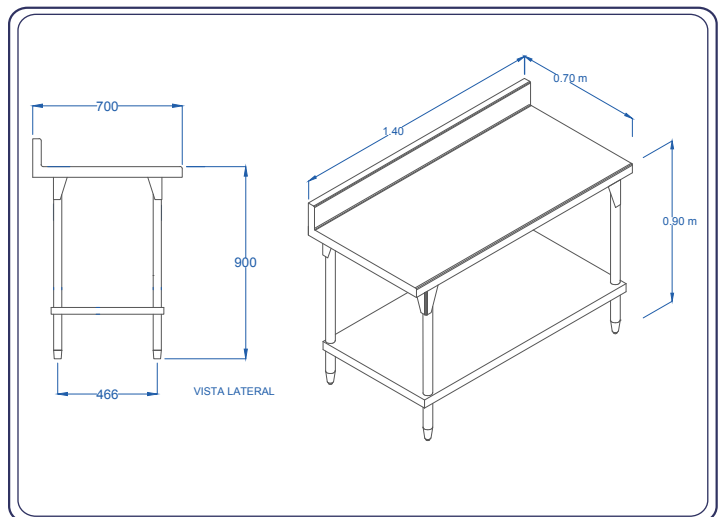

MESA DE TRABAJO TIPO PARED CON PISO

MTPE-140E

servinox®
Todo para tu negocio

- Fabricada en Acero Inoxidable Cal. 18 y 20
- Con piso (entrepaño)
- Con rodillera
- Regaton

**Entrepaño y
rodillera**

Tipo pared

Modelo	Frente	Fondo	Alto
MTPE-140E	1.40 m	0.70 m	0.90 m

El mejoramiento de nuestros productos es fundamental por tal motivo nos reservamos el derecho de introducir modificaciones sin previo aviso

Av. La paz No.913, Col. Centro, Guadalajara, Jal. CP 44100